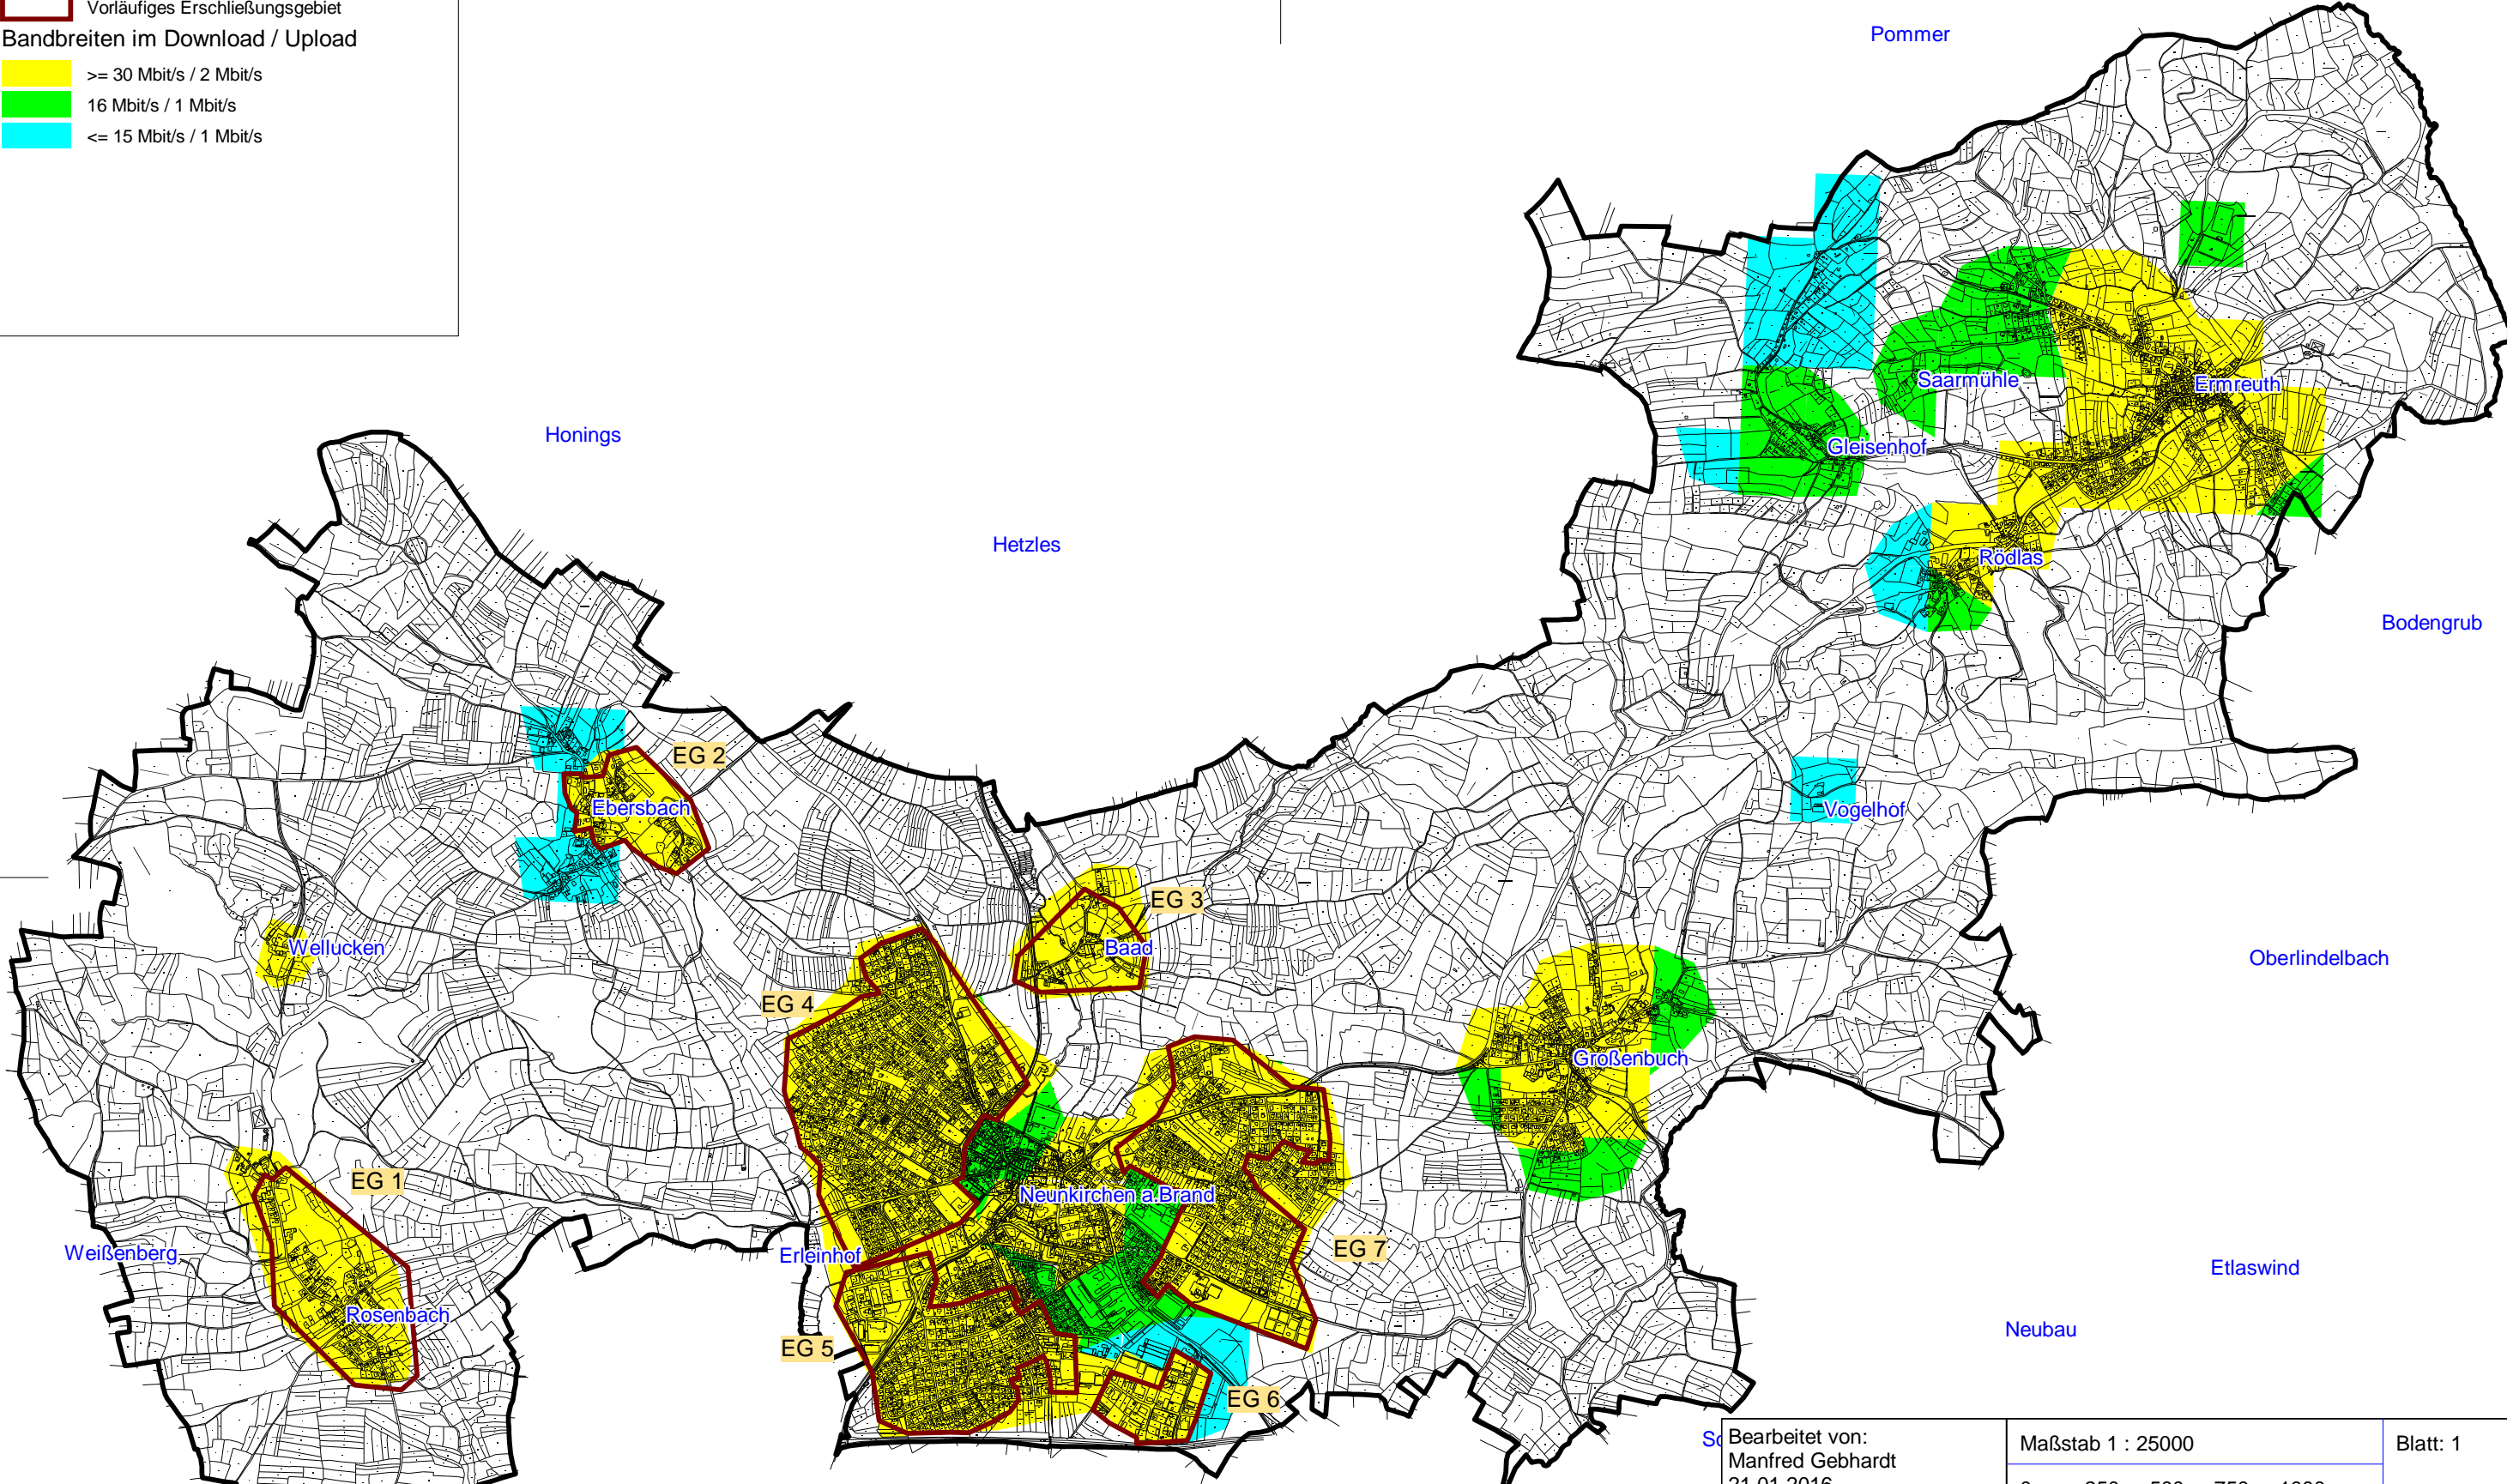

-  Vorläufiges Erschließungsgebiet
- Bandbreiten im Download / Upload**
-  ≥ 30 Mbit/s / 2 Mbit/s
-  16 Mbit/s / 1 Mbit/s
-  ≤ 15 Mbit/s / 1 Mbit/s

Bearbeitet von:
Manfred Gebhardt
21.01.2016

Blatt: 1

Breitbandversorgung Markt Neunkirchen am Brand
Eigenwirtschaftlicher Ausbau

Version: 1.0

IKT Innovative
Kommunikations-
Technologien
IK-T Manstorfer und Hecht
Margaretenstraße 15
93047 Regensburg