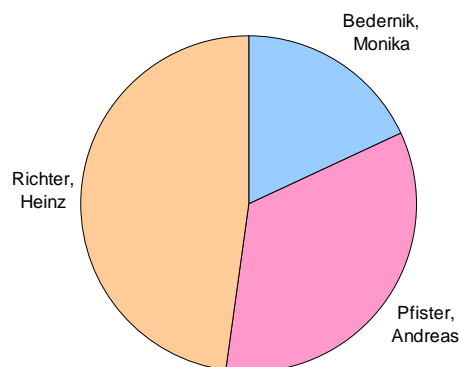

Die Inhalte sind nach bestem Wissen zusammengetragen. Eine Gewähr für die Richtigkeit wird ausdrücklich nicht übernommen!

Bürgermeisterwahl

Das wichtigste vorab:

Ergebnis:

Heinz Richter (FWG) 47,91 %
Andreas Pfister (SPD) 33,95 %
Monika Bedernik (CSU) 18,14 %

Wahlbeteiligung 72,06 %

Demnach findet am 16.3. eine Stichwahl zwischen Heinz Richter und Andreas Pfister statt.

Die Zahlen im Detail:

	Stimmbezirk	Wähler	Stimmen	Gültig	Bedernik, Monika		Pfister, Andreas		Richter, Heinz	
1	Feuerwehr	618	398	397	67	16,9%	123	31,0%	207	52,1%
2	Grundsch. Turnh.	659	430	427	75	17,6%	165	38,6%	187	43,8%
3	Gundsch. Aula	630	435	430	60	14,0%	148	34,4%	222	51,6%
4	Zehntspeicher	621	375	365	65	17,8%	141	38,6%	159	43,6%
5	Kolping	650	399	392	86	21,9%	136	34,7%	170	43,4%
6	Hauptschule	664	470	461	58	12,6%	156	33,8%	247	53,6%
7	Ermreuth	680	438	426	94	22,1%	101	23,7%	231	54,2%
8	Großenbuch	337	254	250	49	19,6%	81	32,4%	120	48,0%
11	Briefwahl I	603	603	596	109	18,3%	208	34,9%	279	46,8%
12	Briefwahl II	618	618	610	127	20,8%	219	35,9%	264	43,3%

6.080	4.420	4.354	790	18,1%	1.478	33,9%	2.086	47,9%
--------------	--------------	--------------	------------	--------------	--------------	--------------	--------------	--------------

Nach Stimmbezirken ergibt sich folgendes Bild

Wahlbeteiligung

Bei der Berechnung der Wahlbeteiligung in den einzelnen Stimmbezirken werden die Briefwähler nicht berücksichtigt.

Die höchste Wahlbeteiligung wurde in Großenbuch mit 59,76 % erreicht. Am niedrigsten war die Wahlbeteiligung im Zehntspeicher mit 46,82 %.