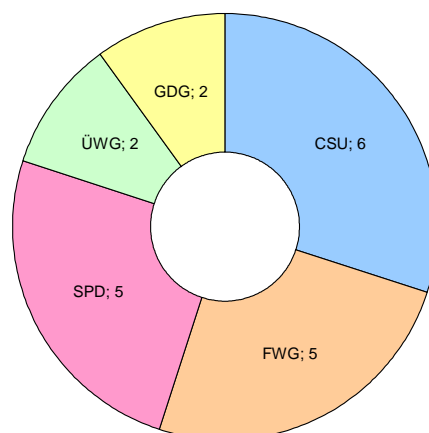

Wahlbeteiligung 72,06 %

Demnach findet am 16.3. eine Stichwahl zwischen Heinz Richter und Andreas Pfister statt.

Die Zahlen im Detail:

	Stimmbezirk	Wähler	Stimmen	Gültig	Bedernik, Monika		Pfister, Andreas		Richter, Heinz	
1	Feuerwehr	618	398	397	67	16,9%	123	31,0%	207	52,1%
2	Grundsch. Turnh.	659	430	427	75	17,6%	165	38,6%	187	43,8%
3	Gundsch. Aula	630	435	430	60	14,0%	148	34,4%	222	51,6%
4	Zehntspeicher	621	375	365	65	17,8%	141	38,6%	159	43,6%
5	Kolping	650	399	392	86	21,9%	136	34,7%	170	43,4%
6	Hauptschule	664	470	461	58	12,6%	156	33,8%	247	53,6%
7	Ermreuth	680	438	426	94	22,1%	101	23,7%	231	54,2%
8	Großenbuch	337	254	250	49	19,6%	81	32,4%	120	48,0%
11	Briefwahl I	603	603	596	109	18,3%	208	34,9%	279	46,8%
12	Briefwahl II	618	618	610	127	20,8%	219	35,9%	264	43,3%

6.080	4.420	4.354	790	18,1%	1.478	33,9%	2.086	47,9%
--------------	--------------	--------------	------------	--------------	--------------	--------------	--------------	--------------

Nach Stimmbezirken ergibt sich folgendes Bild

Wahlbeteiligung

Bei der Berechnung der Wahlbeteiligung in den einzelnen Stimmbezirken werden die Briefwähler nicht berücksichtigt.

Die höchste Wahlbeteiligung wurde in Großenbuch mit 59,76 % erreicht. Am niedrigsten war die Wahlbeteiligung im Zehntspeicher mit 46,82 %.

Gemeinderat

Auch hier zuerst die Fakten:

Sitzverteilung

CSU	6	(-1)
FWG	5	(+1)
SPD	5	(+1)
ÜWG	2	(-1)
GDG	2	(+1)

In Klammern sind die Veränderungen zum Ergebnis 2002 dargestellt. Hierbei ist zu berücksichtigen, dass die Jungen Bürger nicht mehr angetreten sind.