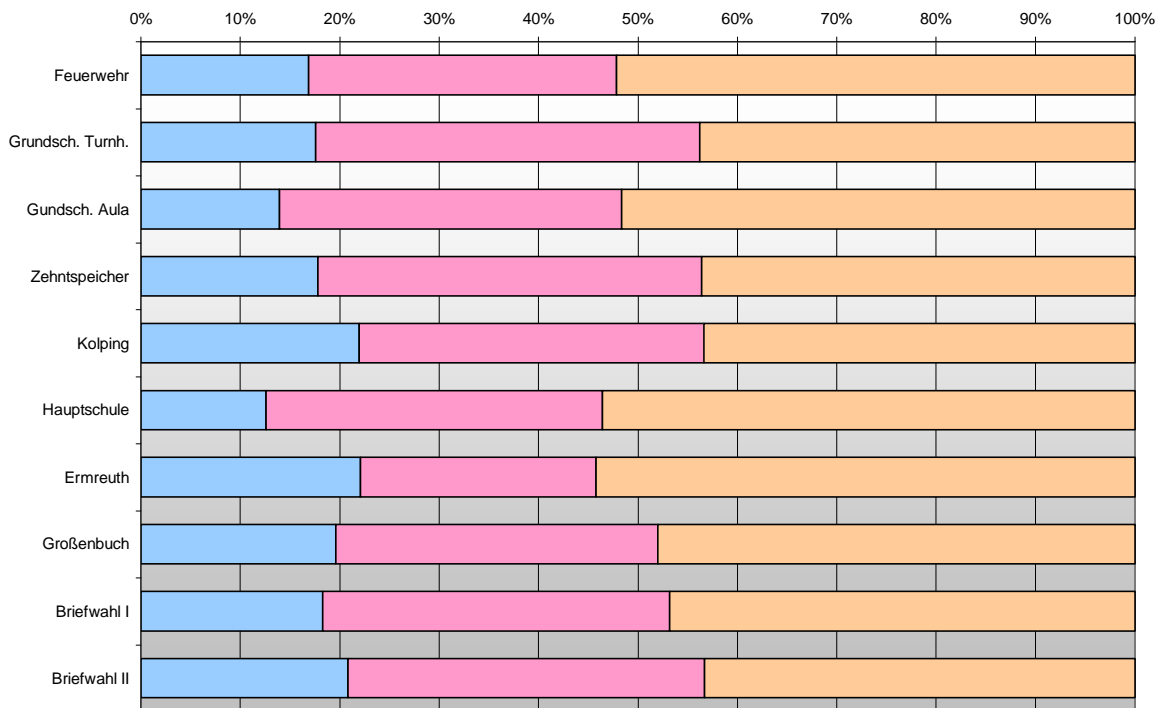

Wahlbeteiligung 72,06 %

Demnach findet am 16.3. eine Stichwahl zwischen Heinz Richter und Andreas Pfister statt.

Die Zahlen im Detail:

	Stimmbezirk	Wähler	Stimmen	Gültig	Bedernik, Monika		Pfister, Andreas		Richter, Heinz	
1	Feuerwehr	618	398	397	67	16,9%	123	31,0%	207	52,1%
2	Grundsch. Turnh.	659	430	427	75	17,6%	165	38,6%	187	43,8%
3	Gundsch. Aula	630	435	430	60	14,0%	148	34,4%	222	51,6%
4	Zehntspeicher	621	375	365	65	17,8%	141	38,6%	159	43,6%
5	Kolping	650	399	392	86	21,9%	136	34,7%	170	43,4%
6	Hauptschule	664	470	461	58	12,6%	156	33,8%	247	53,6%
7	Ermreuth	680	438	426	94	22,1%	101	23,7%	231	54,2%
8	Großenbuch	337	254	250	49	19,6%	81	32,4%	120	48,0%
11	Briefwahl I	603	603	596	109	18,3%	208	34,9%	279	46,8%
12	Briefwahl II	618	618	610	127	20,8%	219	35,9%	264	43,3%

6.080	4.420	4.354	790	18,1%	1.478	33,9%	2.086	47,9%
--------------	--------------	--------------	------------	--------------	--------------	--------------	--------------	--------------

Nach Stimmbezirken ergibt sich folgendes Bild

Wahlbeteiligung

Bei der Berechnung der Wahlbeteiligung in den einzelnen Stimmbezirken werden die Briefwähler nicht berücksichtigt.

Die höchste Wahlbeteiligung wurde in Großenbuch mit 59,76 % erreicht. Am niedrigsten war die Wahlbeteiligung im Zehntspeicher mit 46,82 %.