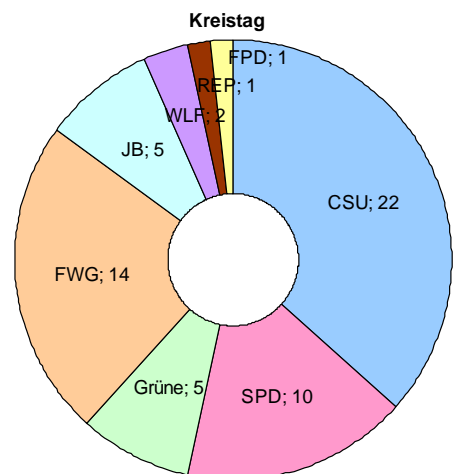

Stimmverteilung Gemeinderat

Stimmbezirk	Gesamt	CSU	SPD	FWG	ÜWG	GDG
1 Feuerwehr	6.916	2.157	1.694	2.241	231	593
2 Grundsch. Turnh.	7.768	2.826	2.379	2.240	82	241
3 Gundsch. Aula	7.830	2.239	2.371	3.105	66	49
4 Zehntspeicher	6.758	2.610	1.930	2.022	59	137
5 Kolping	6.913	2.752	2.025	1.841	83	212
6 Hauptschule	8.622	2.346	2.858	3.134	102	182
7 Ermreuth	7.706	393	490	516	6.258	49
8 Großenbuch	4.806	316	378	185	45	3.882
11 Briefwahl I	11.329	4.010	2.417	2.844	939	1.119
12 Briefwahl II	11.495	3.705	3.175	2.784	1.166	665

80.143	23.354	19.717	20.912	9.031	7.129
	29,1%	24,6%	26,1%	11,3%	8,9%

Landrat

Wenig spannendes ergab sich bei der Wahl des Landrats

	Landkreis		davon Nk.	
Streit, Franz (CSU)	16.338	26,4%	875	20,0%
Limmer, Angelika (SPD)	8.803	14,2%	690	15,8%
Glauber, Reinhardt (FW)	36.767	59,4%	2.815	64,3%

Damit ist Reinhardt Glauber im 1. Wahlgang im Amt bestätigt.

Kreistag

Bei der Wahl zum Kreistag ergaben sich einige Verschiebungen:

Ergebnis:

	Stimmen	Prozent	Sitze	+ / -
CSU	1.059.703	34,8%	22	-3
SPD	476.500	15,6%	10	-1
Grüne	263.151	8,6%	5	+2
FWG	712.849	23,4%	14	+1
JB	235.760	7,7%	5	+1
WLF	113.156	3,7%	2	+1
REP	94.212	3,1%	1	-1
FDP	90.727	3,0%	1	-

Abschneiden der Neunkirchner Kandidaten

Nachdem die beiden 2002 gewählten Kreisräte Altbürgermeister Wilhelm Schmitt und Frau Karin Mitzlaff nicht mehr angetreten sind, möchten wir besonders das Abschneiden der Neunkirchner Kandidaten analysieren.