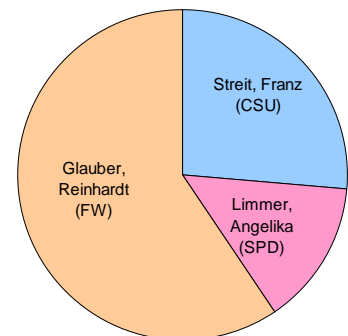

Die gewählten Gemeinderäte sind gelb hinterlegt.

Da zwischen Heinz Richter und Andreas Pfister am 16.3. eine Stichwahl ansteht, wird für den dann gewählten Bürgermeister ein Nachrücker in den Gemeinderat aufrücken. Die Nachrücker wären Carla Roemen (SPD) oder Ines Barrabas (FWG).

Stimmverteilung Gemeinderat

Stimmbezirk	Gesamt	CSU	SPD	FWG	ÜWG	GDG
1 Feuerwehr	6.916	2.157	1.694	2.241	231	593
2 Grundsch. Turnh.	7.768	2.826	2.379	2.240	82	241
3 Gundsch. Aula	7.830	2.239	2.371	3.105	66	49
4 Zehntspeicher	6.758	2.610	1.930	2.022	59	137
5 Kolping	6.913	2.752	2.025	1.841	83	212
6 Hauptschule	8.622	2.346	2.858	3.134	102	182
7 Ermreuth	7.706	393	490	516	6.258	49
8 Großenbuch	4.806	316	378	185	45	3.882
11 Briefwahl I	11.329	4.010	2.417	2.844	939	1.119
12 Briefwahl II	11.495	3.705	3.175	2.784	1.166	665

80.143	23.354	19.717	20.912	9.031	7.129
	29,1%	24,6%	26,1%	11,3%	8,9%

Landrat

Wenig spannendes ergab sich bei der Wahl des Landrats

	Landkreis		davon Nk.	
Streit, Franz (CSU)	16.338	26,4%	875	20,0%
Limmer, Angelika (SPD)	8.803	14,2%	690	15,8%
Glauber, Reinhardt (FW)	36.767	59,4%	2.815	64,3%