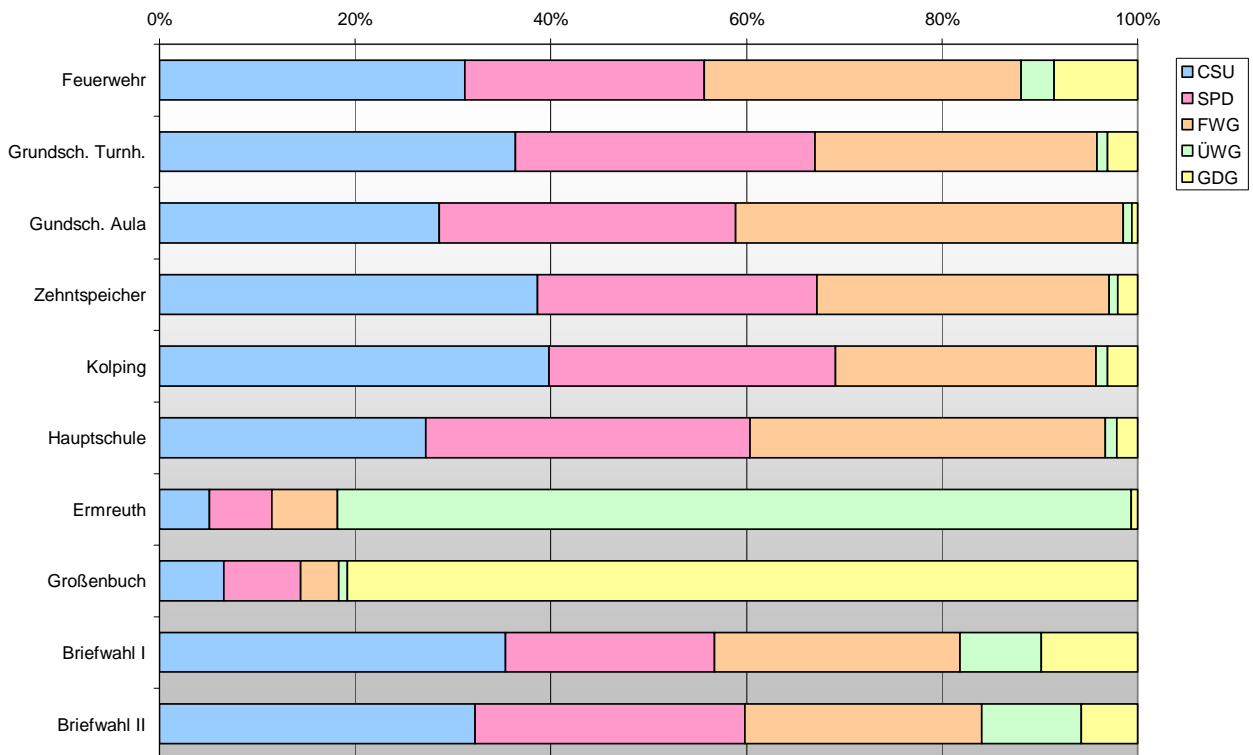

Stimmverteilung Gemeinderat

Stimmbezirk	Gesamt	CSU	SPD	FWG	ÜWG	GDG
1 Feuerwehr	6.916	2.157	1.694	2.241	231	593
2 Grundsch. Turnh.	7.768	2.826	2.379	2.240	82	241
3 Gundsch. Aula	7.830	2.239	2.371	3.105	66	49
4 Zehntspeicher	6.758	2.610	1.930	2.022	59	137
5 Kolping	6.913	2.752	2.025	1.841	83	212
6 Hauptschule	8.622	2.346	2.858	3.134	102	182
7 Ermreuth	7.706	393	490	516	6.258	49
8 Großenbuch	4.806	316	378	185	45	3.882
11 Briefwahl I	11.329	4.010	2.417	2.844	939	1.119
12 Briefwahl II	11.495	3.705	3.175	2.784	1.166	665

80.143	23.354	19.717	20.912	9.031	7.129
	29,1%	24,6%	26,1%	11,3%	8,9%